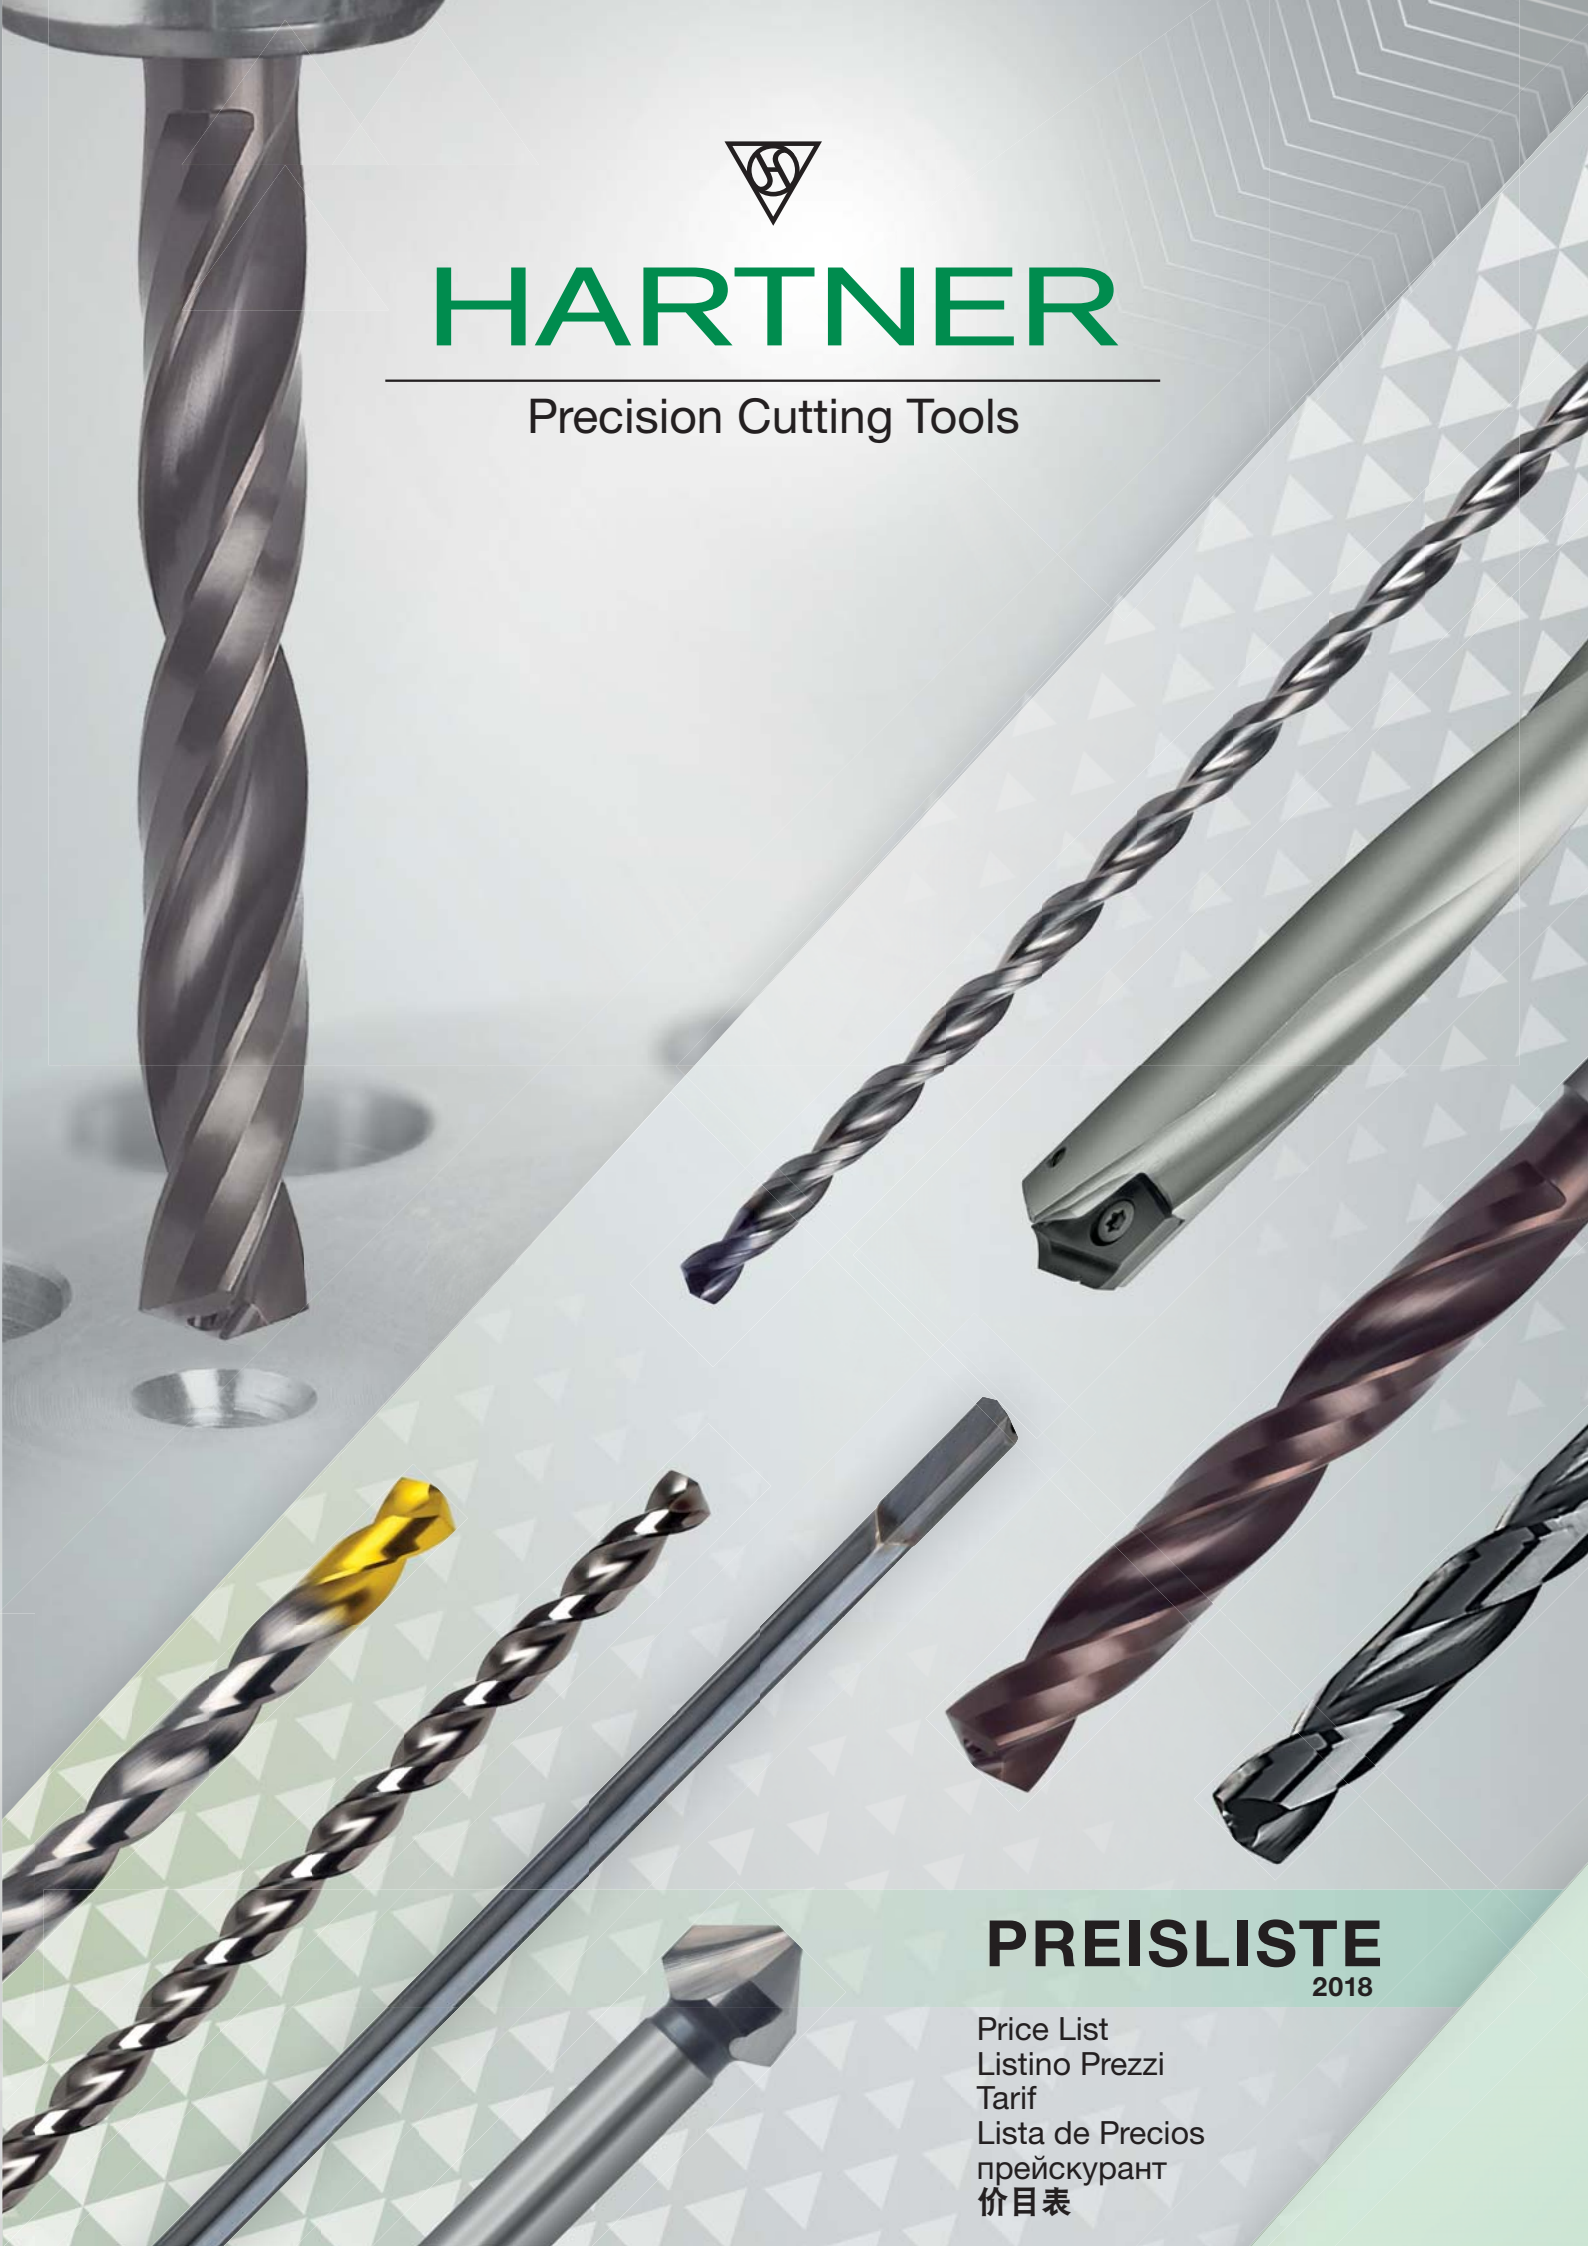

HARTNER

Precision Cutting Tools

PREISLISTE 2018

Price List
Listino Prezzi
Tarif
Lista de Precios
прейскурант
价目表

Piktogramme

Schneidstoff	HSS	HSS-E	M42	HSS-E-PM	VHM	HM					
	Schnellstahl				Vollhartmetall			Hartmetall			
Oberfläche											
	blank	dampf-behandelt	Fasen-nitriert	Bronze-Oxid	TiAlN	AlTiN nano	AlTiN	TiCN	FIRE		
	TiN	MolyGlide	TiAlSiN	vernickelt	brüniert	AlTiZrN					
Typ	FN	FN500	FN500 DZ	FU500	FU500 DZ	FW	H	IS	N	V	
	W	P2000	S	TLB E 80	TLB E 100	TLB E 800	TLB Z 80				
	TS80 U	TS100 H	TS100 INOX	TS100 R	TS100 T	TS100 U	TS150 GG	TS3 G	TS100 EG	TS100 VR	
Form	R	A	B	C	D	DR					
Bohrtiefe	3xD	5xD	~3xD	~5xD	45,00	80,00		
							mm	mm			
Norm	DIN 333	DIN 338	DIN 339	DIN 340	DIN 343	DIN 344	DIN 345	DIN 1869	DIN 1897	
	DIN 8374	DIN 8375	DIN 8376	DIN 8377	DIN 8378	DIN 8379	DIN 6537K	DIN 6537L	DIN 6527	nach DIN	
		nach Hartner Standard									
Spitzenwinkel											
Ø-Toleranz	m7	h5	h6	h7	h8	0/-0,004					
Schneidrichtung											
	rechts	links									
Schaftform											
	nach DIN 6535			zylindrisch	Morsekegel	Steilkegel					
Innenkühlung											
	mit IK	ohne IK									